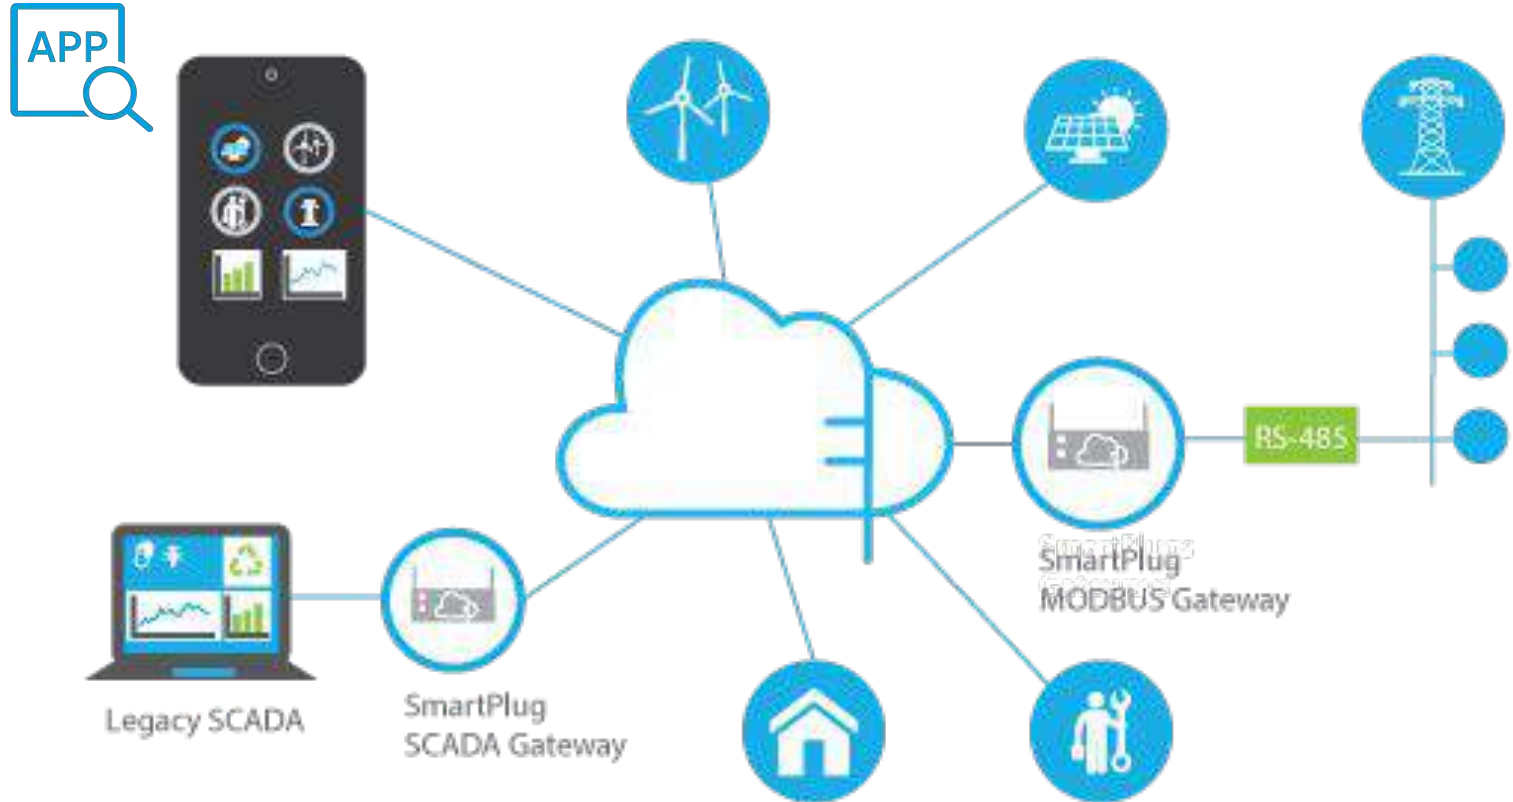

iPhone

Según IBM, el **sector IoT** tendrá un impacto de **\$11.100 Billones** en el 2025.

Libelium Smart World

What 5G is about

Cloud Computing Market será de unos **\$411B en 2020** - Forbes

Data analysis