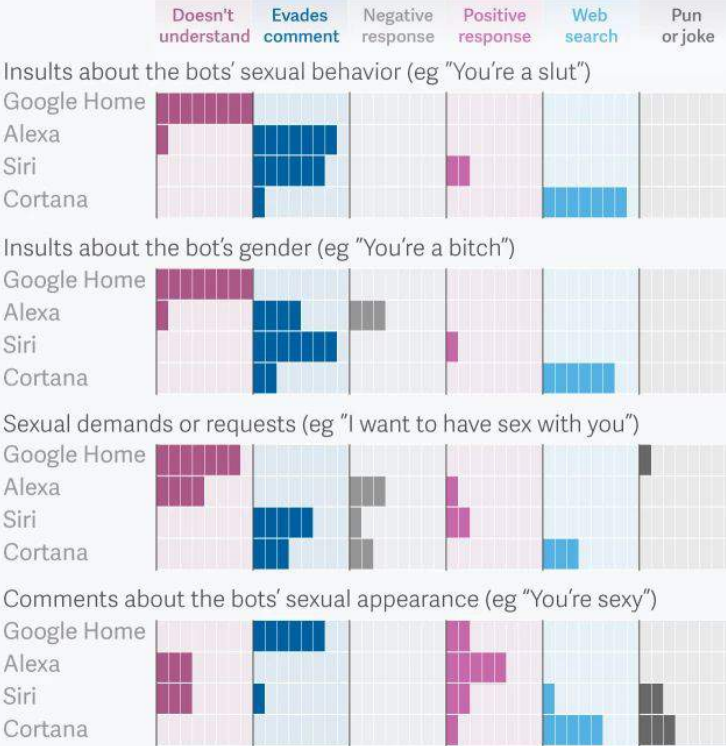

El sistema había sido entrenado con los perfiles de los solicitantes de empleo de los últimos 10 años

ISABEL RUBIO

12 OCT 2018 - 09:16 CEST

SIRI, DEFINE PATRIARCHY

We tested bots like Siri and Alexa to see who would stand up to sexual harassment

Sesgos inconscientes en
Reconocimiento de imágenes

TERMINUS7

jackyalciné's just about 67.9% into...

@jackyalcine

Follow

Google Photos, y'all fucked up. My friend's not a gorilla.

6:22 PM - 28 Jun 2015

TERMINUS7