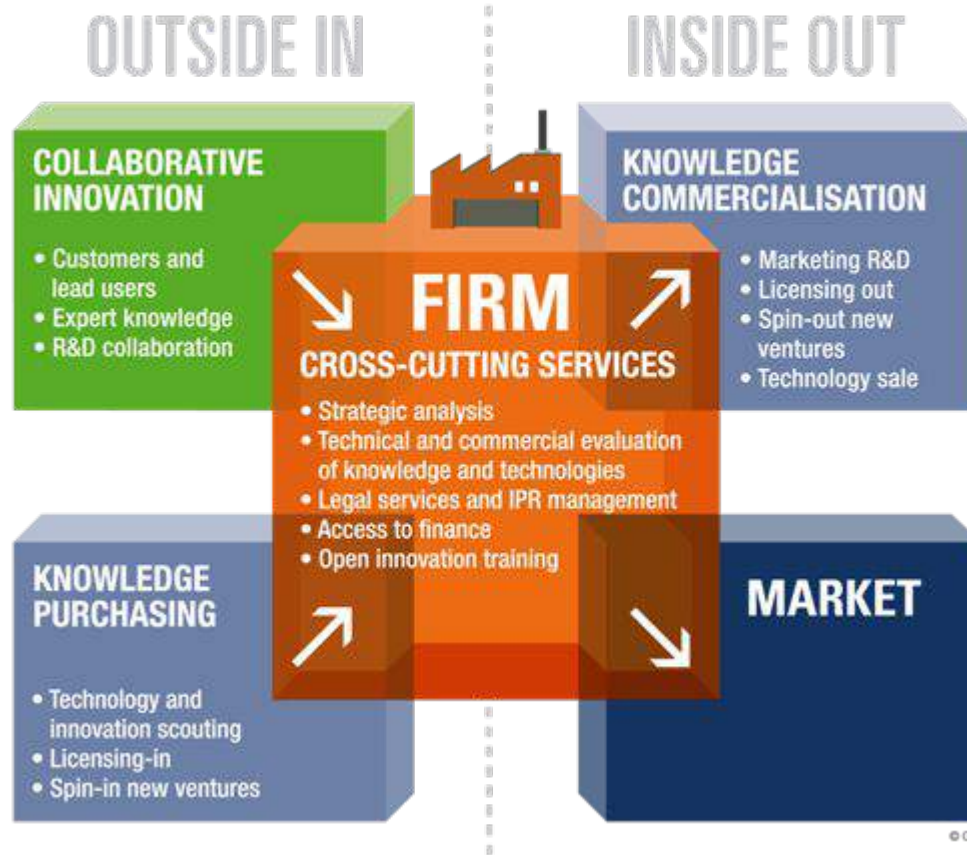

Fuente:
<https://slideplayer.com/slide/9339466/>

@cris_aranda_

EGO

ECO

OPEN INNOVATION

Fuente: [Greenovate](#)

@cris_aranda_

Startups Ecosystem in Spain

ECOSISTEMA
STARTUPS
ENERGÍA

Gamesa VC,
Iberdrola Ventures
(Perseo) y Repsol
Energy Ventures
han realizado en el
periodo 2005 - 2015
un total de
**23 inversiones por
un valor de
64 millones de
euros.**

Fuente:
https://www.webcapitalriesgo.com/descargas/4307_09_16_413608720.pdf