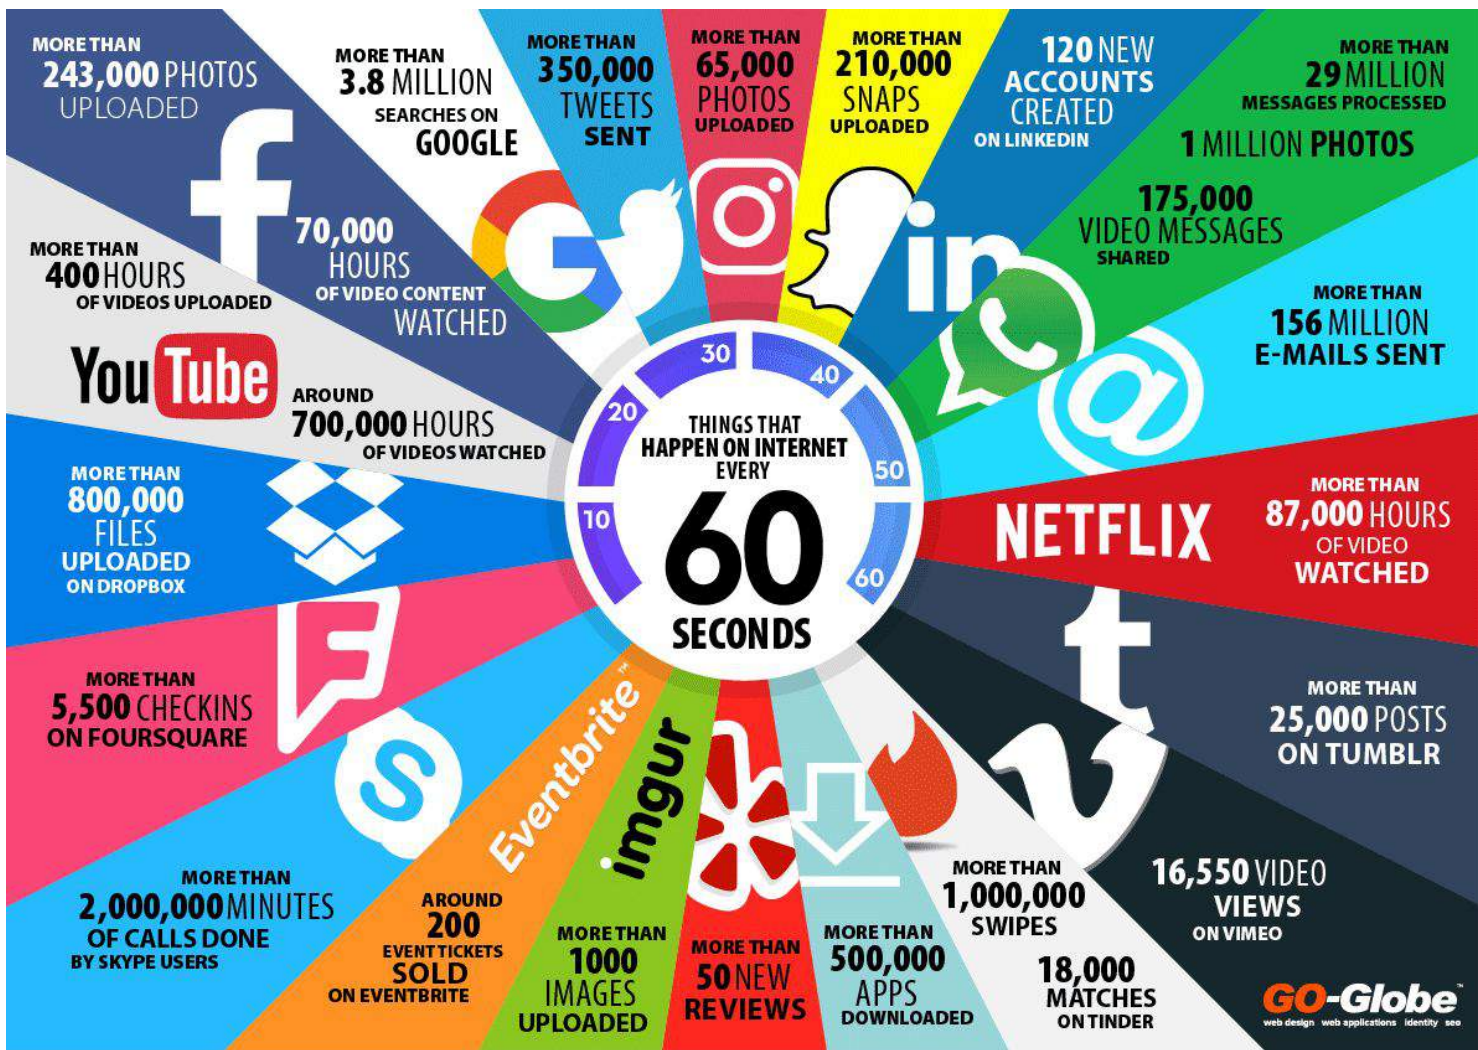

Índice

1. Introducción
2. Tecnología con impacto en negocio y social
3. Nuevos tiempos, nueva forma de hacer negocios y de trabajar
4. Las personas, la clave de la innovación

1969, ARPANET

1990, WWW

2007, iPhone

iPhone

Según IBM, el **sector IoT** tendrá un impacto de **\$11.100 Billones** en el 2025.

Libelium Smart World

What 5G is about

Cloud Computing Market será de unos **\$411B en 2020** - Forbes

Data analysis