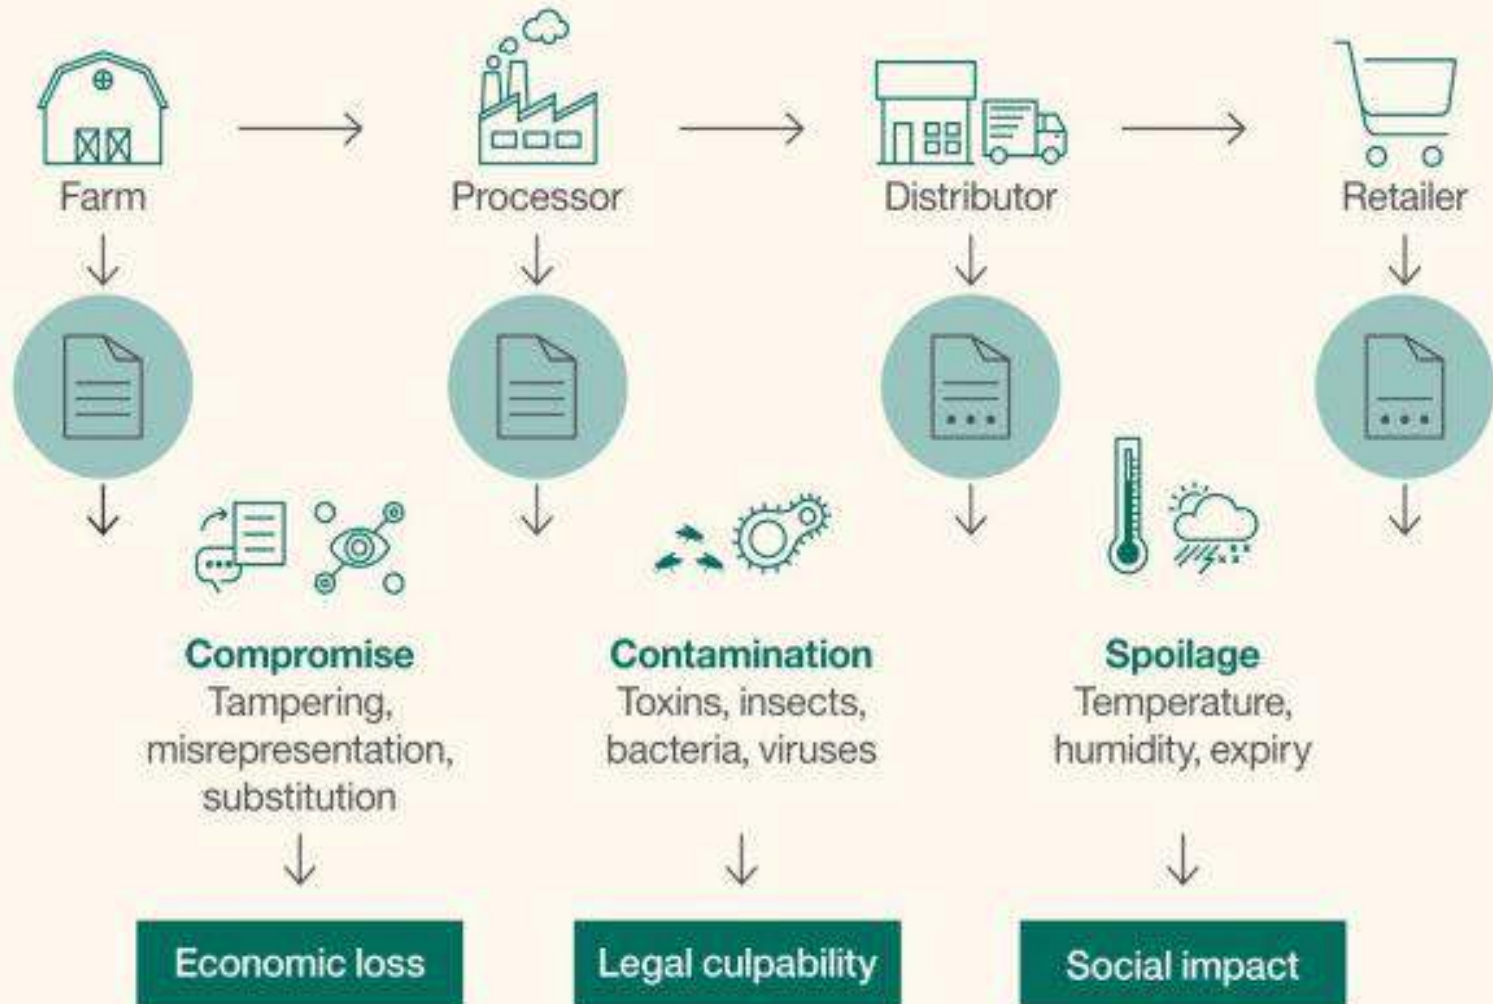

Datos

Información

Conocimiento - Acción

E3100A16C20Data B

12202E6F61636865

01 Cyber Attack

Protection Failed

C6E207468652AA261736B60142E204808100 ESA